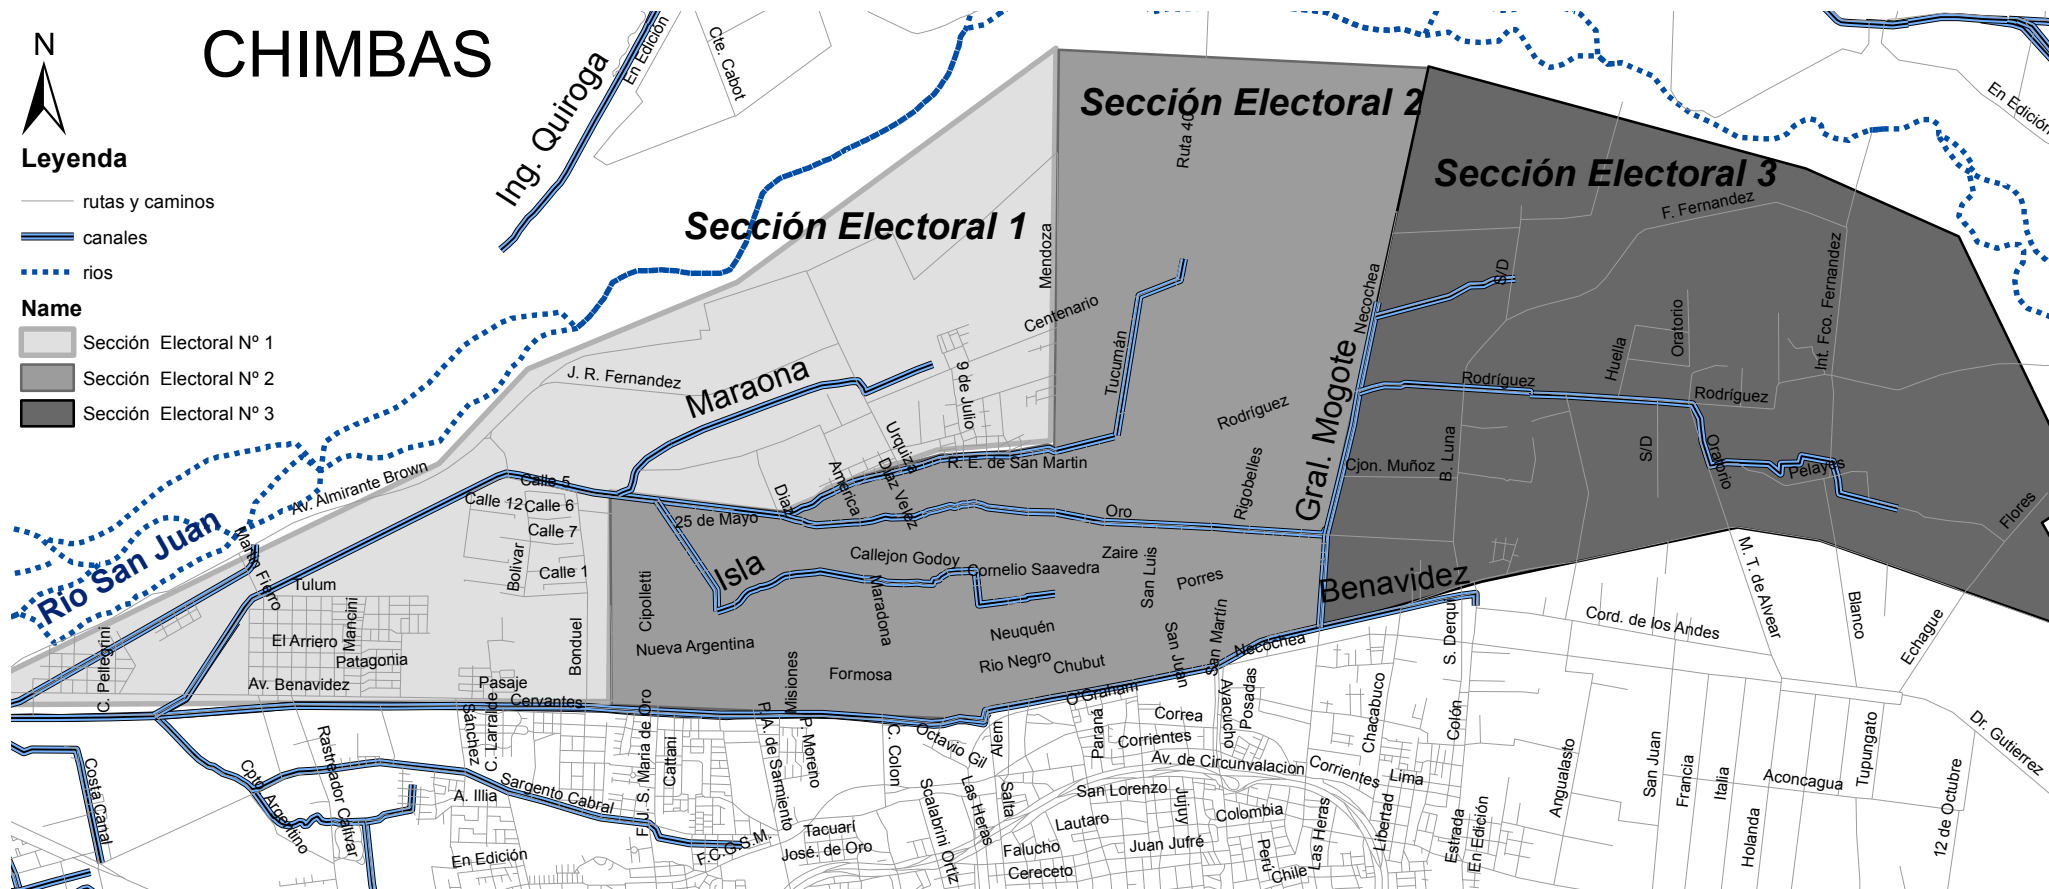

CHIMBAS

Leyenda

- rutas y caminos
- canales
- rios

Name

- Sección Electoral N° 1
- Sección Electoral N° 2
- Sección Electoral N° 3

Sección Electoral N°1

Distrito 1:

Subdistrito Superior	Canal Gral. Chimbas	cpta nº1 y 2
Subdistrito Medio	Canal Gral. Chimbas	cpta nº 3, 4 y 5
	Canal Playas	cpta nº1 y 2
Subdistrito Inferior	Canal Playas	cpta nº 5, 7, 11 y 12
	Valvula Costanera Alto y Bajo	

Distrito 2:

Subdistrito Superior	Canal Gral. Chimbas	cpta nº 6, 7, 8
	Canal Maradora	cpta nº 1, 2, 3, 4
Subdistrito Medio	Canal Maradora	cpta nº 5, 6, 7, 8, 9, 10, 11, 12
Subdistrito Inferior	Canal Maradora	cpta nº 13, 14, 15, 16, 17, 18
	Canal Oimo Completo	

Sección Electoral N° 2

Distrito 1:

Subdistrito Superior	Canal Cordero	cpta nº1, 2, 3, 4, 5, 6, 7
Subdistrito Medio	Canal Cordero	cpta nº8 y derivados
Subdistrito Inferior	Canal Cordero	cpta nº9, 10 y 11

Distrito 2:

Subdistrito Superior	Canal Isla	cpta nº1, 2, 3, 4, 5, 6, 7 y 8
	Canal Mogote Viejo	cpta nº1, 2, 3, 4, 5, 6, 7 y 8
Subdistrito Medio	Canal Isla	cpta nº9 a 18
	Canal Mogote Viejo	cpta nº9, 10 y 11
Subdistrito Inferior	Canal Isla	cpta nº19 a 27
	Canal Mogote Viejo	cpta nº12, 13 y 14